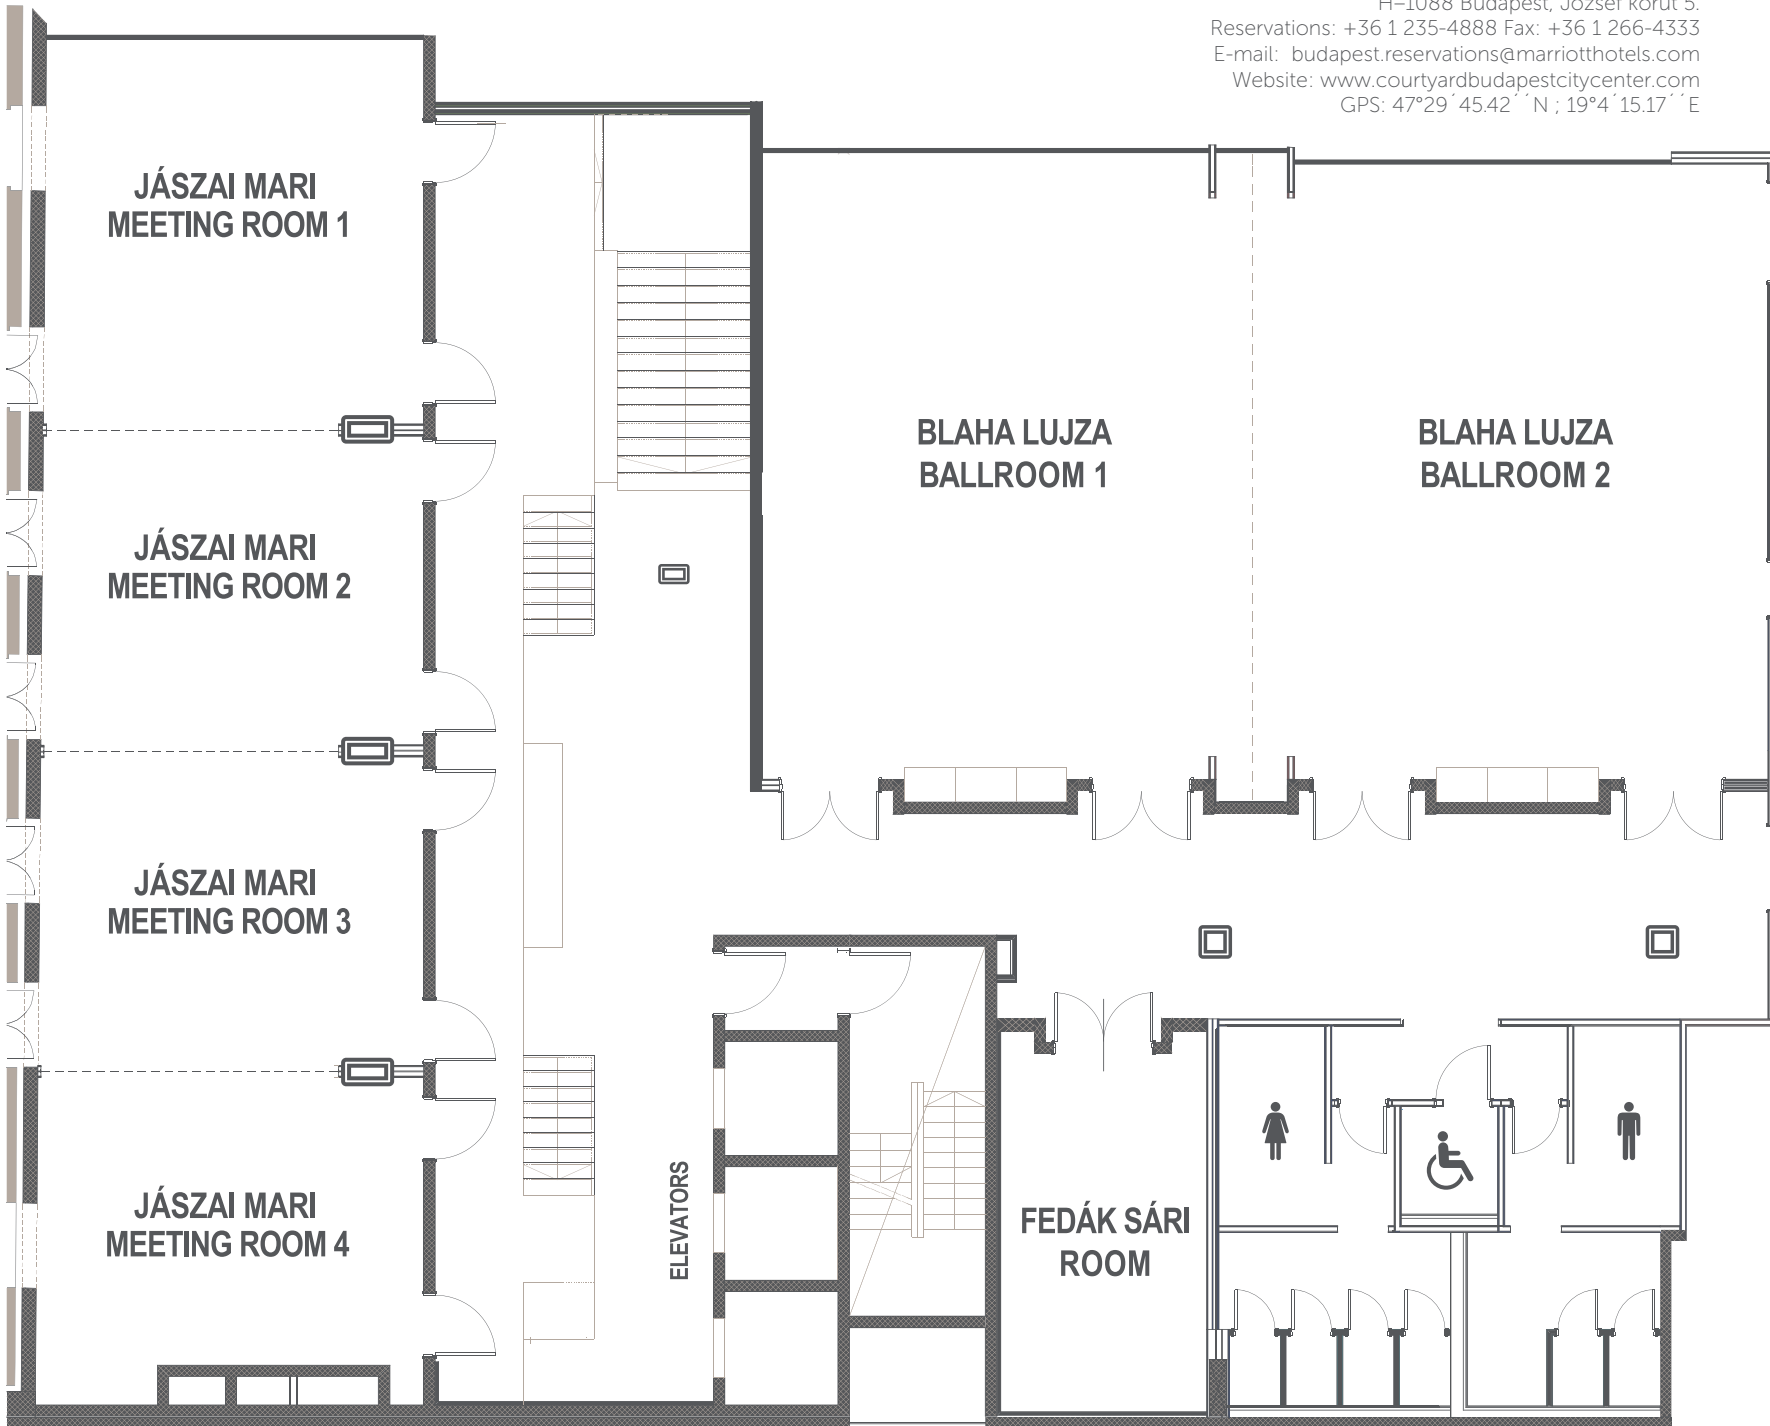

COURTYARD
BY MARRIOTT

Budapest
City Center

Meeting Room	Square Meter	Square Feet	Conference / Boardroom Style	Crescent Rounds / Cabaret Style	Round Tables	Schoolroom / Classroom Style	Theatre	U-Shape	Reception / Max. Capacity	Length (m)	Width (m)	Max Height (m)	Doors
Blaha Lujza Ballroom 1	93,7	1009	30	36	60	50	90	35	95	10,9	8,6	3.6	2
Blaha Lujza Ballroom 2	98,3	1058	30	36	60	50	90	35	100	10,8	9,1	3.6	2
Blaha Lujza Ballroom 1-2	192	2067	-	78	120	110	180	60	195	10,9	17,7	3.6	4
Jászai Mari Meeting Room 1	43,9	472	12	18	30	25	35	15	45	6,7	6,6	3.1	2
Jászai Mari Meeting Room 2	37,9	408	12	18	30	18	30	15	37	5,7	6,7	3.1	2
Jászai Mari Meeting Room 3	38,2	411	12	18	30	18	30	15	35	5,7	6,7	3.1	2
Jászai Mari Meeting Room 4	33,1	356	10	18	30	12	25	15	35	4,9	6,8	3.1	2
Jászai Mari Meeting Room 1-2	81,8	881	24	36	60	40	70	25	80	12,4	6,6	3.1	4
Jászai Mari Meeting Room 2-3	76,1	819	24	36	60	40	70	25	70	11,4	6,7	3.1	4
Jászai Mari Meeting Room 3-4	71,3	767	24	36	50	35	60	20	70	10,6	6,7	3.1	4
Jászai Mari Meeting Room 1-3	120	1292	36	54	90	66	90	35	117	18,1	6,7	3.1	6
Jászai Mari Meeting Room 2-4	109,2	1176	36	48	80	60	80	35	107	16,3	6,7	3.1	6
Jászai Mari Meeting Room 1-4	153,3	1650	-	66	110	78	120	-	152	23	6,7	3.1	8
Fedák Sári Room	22,7	244	10	-	-	-	-	-	-	6,3	3,6	3.1	1